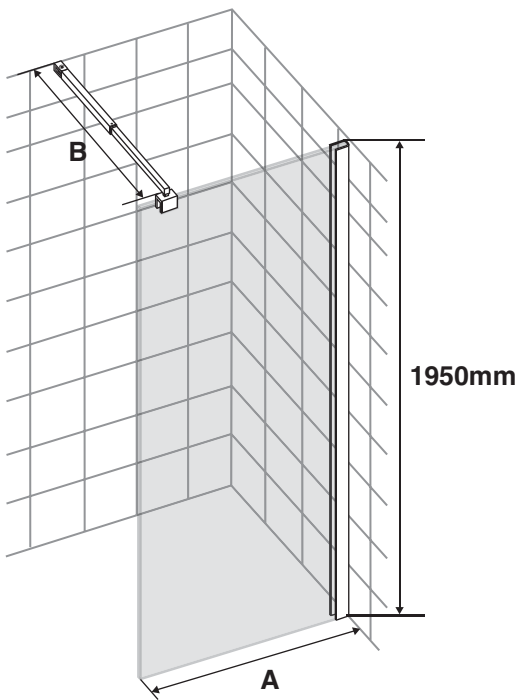

RIMINI

#	Descripción
1	Juego de tornillos 4x35mm
2	Tacos pared
3	Junta de plástico
4	Perfil de pared
5	Puerta de vidrio
6	Taladro 3.2
7	Tiranta de seguridad

	A	B
RIMINI 80	800	650~1000
RIMINI 90	900	
RIMINI 100	1000	
RIMINI 110	1100	
RIMINI 120	1200	