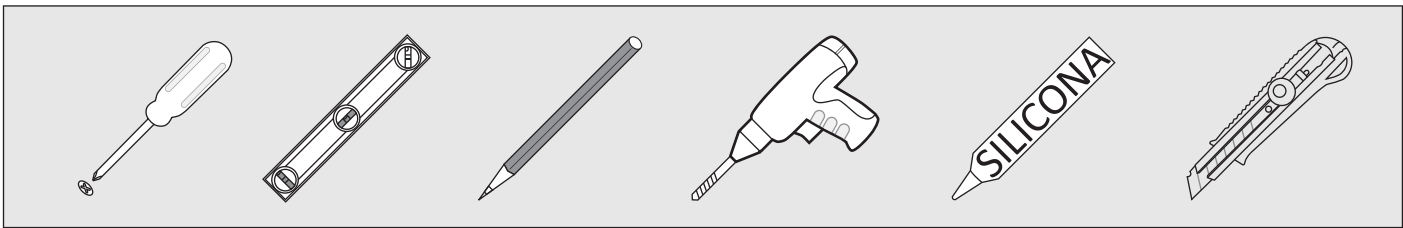

CE
EN14428
CE
EN12150

All shower products are designed and manufactured according to EN14428
All the glass used on the the product are certified and tested according to EN12150

Todas las mamparas han sido diseñadas y fabricadas de acuerdo a EN14428
Todos los cristales utilizados en nuestros productos están certificados y probados de acuerdo a EN12150

RIMINI

#	Descripción
1	Juego de tornillos 4x35mm
2	Tacos pared
3	Junta de plástico
4	Perfil de pared
5	Puerta de vidrio
6	Taladro 3.2
7	Tiranta de seguridad

	A	B
RIMINI 80	800	650~1000
RIMINI 90	900	
RIMINI 100	1000	
RIMINI 110	1100	
RIMINI 120	1200	