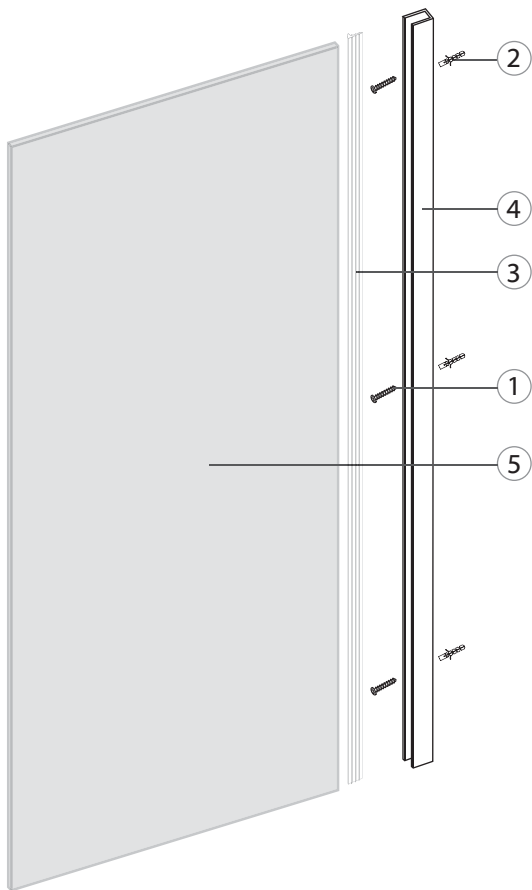

CE
EN14428
CE
EN12150

All shower products are designed and manufactured according to EN14428
All the glass used on the the product are certified and tested according to EN12150

Todas las mamparas han sido diseñadas y fabricadas de acuerdo a EN14428
Todos los cristales utilizados en nuestros productos están certificados y probados de acuerdo a EN12150

RIMINI

#	Descripción
1	Juego de tornillos 4x35mm
2	Tacos pared
3	Junta de plástico
4	Perfil de pared
5	Puerta de vidrio
6	Taladro 3.2
7	Tiranta de seguridad

	A	B
RIMINI 80	800	650~1000
RIMINI 90	900	
RIMINI 100	1000	
RIMINI 110	1100	
RIMINI 120	1200	